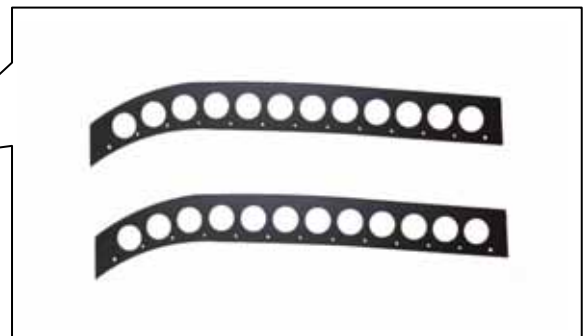

## 三菱 ランサーエボ ~X用 リヤベンチレーションパネル 新発売

CUSCO新製品をご案内いたします。  
三菱 ランサーエボ ~X用 リヤベンチレーションパネルを新設定いたします。

### リヤベンチレーションパネルの特長

競技中、窓開放ができない競技車両の車内換気のためにつけるモータースポーツパーツです。  
ドアサッシュとドアガラスの間に挟みこむ簡単取付キット。

アルミ製、黒塗装。

商品名	適合型式	税抜価格	税込価格	品番	キット内容	発売日
リヤベンチレーションパネル	CZ4A	¥23,000	¥24,150	566 828 A	アルミパネル(黒)*4	6月27日
	CT9A	¥23,000	¥24,150	565 828 A	スポンジ*2,取付ボルト	